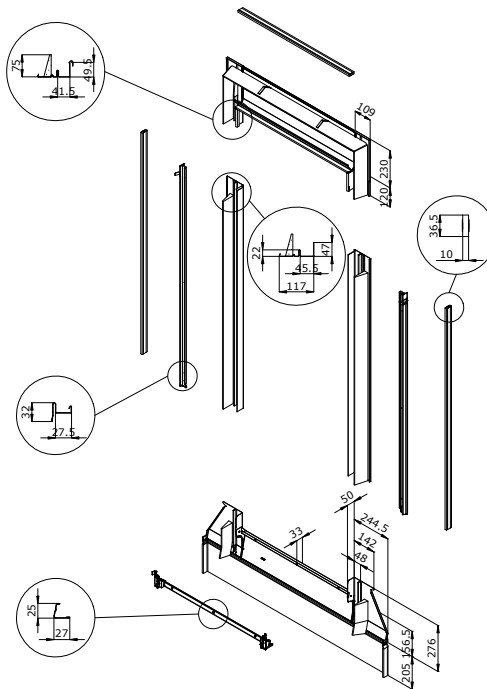

Originální lemování VELUX pro spolehlivou montáž

Lemování: EDJ 2000

VELUX[®]

EDJ
MK06
0000

New Generation
tion
ouvelle

VELUX[®]

Zapuštěná montáž pro plochou střešní krytinu do výšky profilu 90 mm

- Dokonale pasuje na střešní okna VELUX
- Včetně zateplovací sady BDX
- Rychlá montáž
- Estetické řešení
- Bezúdržbové a nepodléhající korozi
- Unikátní sendvičová konstrukce manžety
- Testováno v extrémních povětrnostních podmínkách
- Záruka VELUX

Charakteristiky lemování EDJ 0300

Materiál lemování: hliník, tmavě šedá barva

Materiál manžety: dvojitý hliník s bitumenem, tmavě šedá barva

Roof pitch: 20° až 90°

Výška profilu: max 90 mm

Boční profil: výška pěnového těsnění 75 mm

Včetně zateplovací sady BDX

Zapuštěná montáž: úroveň modré rýsky

Lemování pro samostatné osazení a sestavy

Profil střešní krytiny: 90 mm		
1		EDJ
2		
3		EKJ
4		EKJ ---7- + EDJ
5		EFJ
6		EFJ --22/32
7		
8		ETJ WK34 + EDJ
9		EKJ + ETJ WK34 0000 + ETJ WK--0000E
10		EKX --88
11		
12		
13		

Technický výkres

Technické údaje

Materiál:	Slitina hliníku
Tloušťka hliníku:	0,47 mm až 1,0 mm
Tloušťka potahu:	Min 24 µm, podle normy EN 13523-1
Lesk 60°:	30E, podle normy EN 13523-2
Standardní barva:	Šedá NCS S 7500-N, podle normy EN 13523-3, nebo jako RAL 7043
Pěnové těsnění:	Výška profilu 75 mm, polyuretan s jemnou pórovitostí